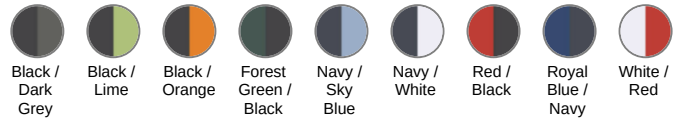

Customs code

61052010